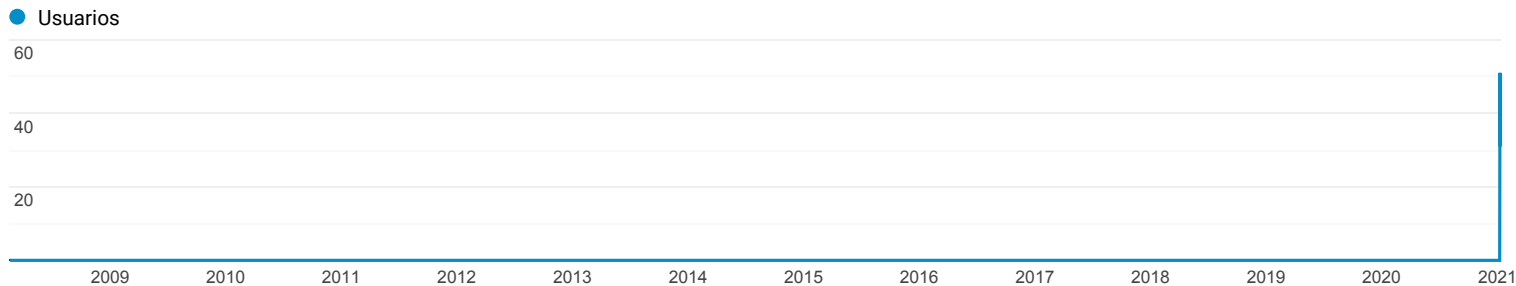

Visión general de la audiencia

Todos los usuarios
100,00 % Usuarios

20 feb 2008 - 10 ene 2021

Visión general

Usuarios
79

Usuarios nuevos
460.804

Sesiones
545.357

Número de sesiones por usuario
6.903,25

Número de visitas a páginas
2.040.496

Páginas/sesión
3,74

Duración media de la sesión
00:01:44

Porcentaje de rebote
65,25 %

New Visitor Returning Visitor

Idioma	Usuarios	% Usuarios
1. es-es	31	38,75 %
2. es-419	11	13,75 %
3. es-us	11	13,75 %
4. es	9	11,25 %
5. en-us	7	8,75 %
6. es-mx	2	2,50 %
7. nl-nl	2	2,50 %
8. ca-es	1	1,25 %
9. en-gb	1	1,25 %
10. es-ar	1	1,25 %