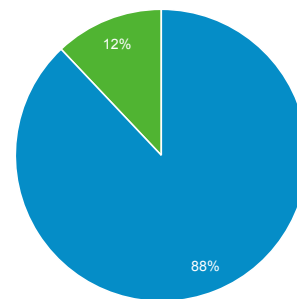

Visión general de la audiencia

Todos los usuarios
100,00 % Usuarios

20 feb 2008 - 10 ene 2021

Visión general

Usuarios
79

Usuarios nuevos
460.804

Sesiones
545.357

Número de sesiones por usuario
6.903,25

Número de visitas a páginas
2.040.496

Páginas/sesión
3,74

Duración media de la sesión
00:01:44

Porcentaje de rebote
65,25 %

New Visitor Returning Visitor

Idioma	Usuarios	% Usuarios
1. es-es	31	38,75 %
2. es-419	11	13,75 %
3. es-us	11	13,75 %
4. es	9	11,25 %
5. en-us	7	8,75 %
6. es-mx	2	2,50 %
7. nl-nl	2	2,50 %
8. ca-es	1	1,25 %
9. en-gb	1	1,25 %
10. es-ar	1	1,25 %